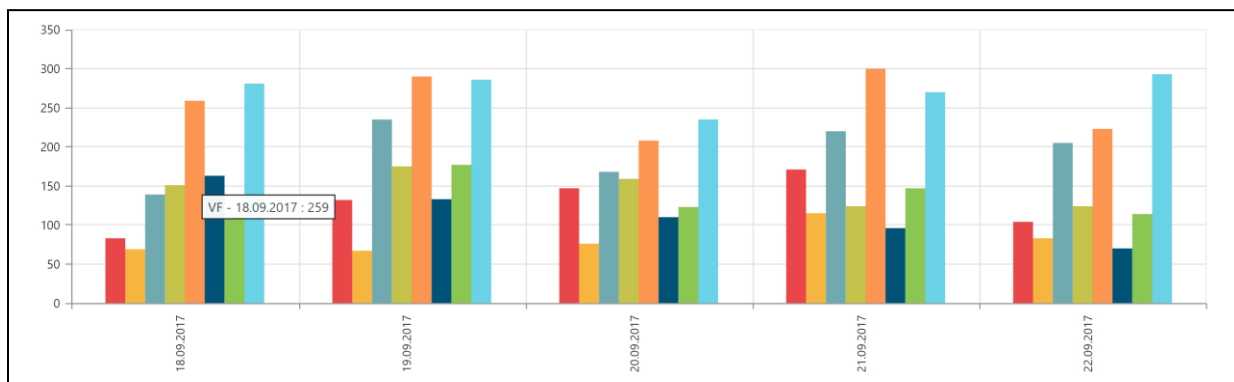

Manager

Mit PolicePad-Manager bietet die concepto team AG ein innovatives Managementsystem zur Steuerung und Kontrolle des mobilen Erfassungssystems PolicePad an. PolicePad-Manager kontrolliert jedes einzelne im Einsatz stehende Gerät, steuert individuell die Rechte der Sachbearbeitenden und analysiert die Falldaten.

Im oben abgebildeten Leistungsdiagramm werden die täglich erfassten Fälle pro Team aufgelistet. Das Leistungsdiagramm ist nur eine von vielen Auswertungen im Bereich der Analyse der Falldaten.

PolicePad-Manager stellt die einzelnen Auswertungen in Echtzeit zur Verfügung.