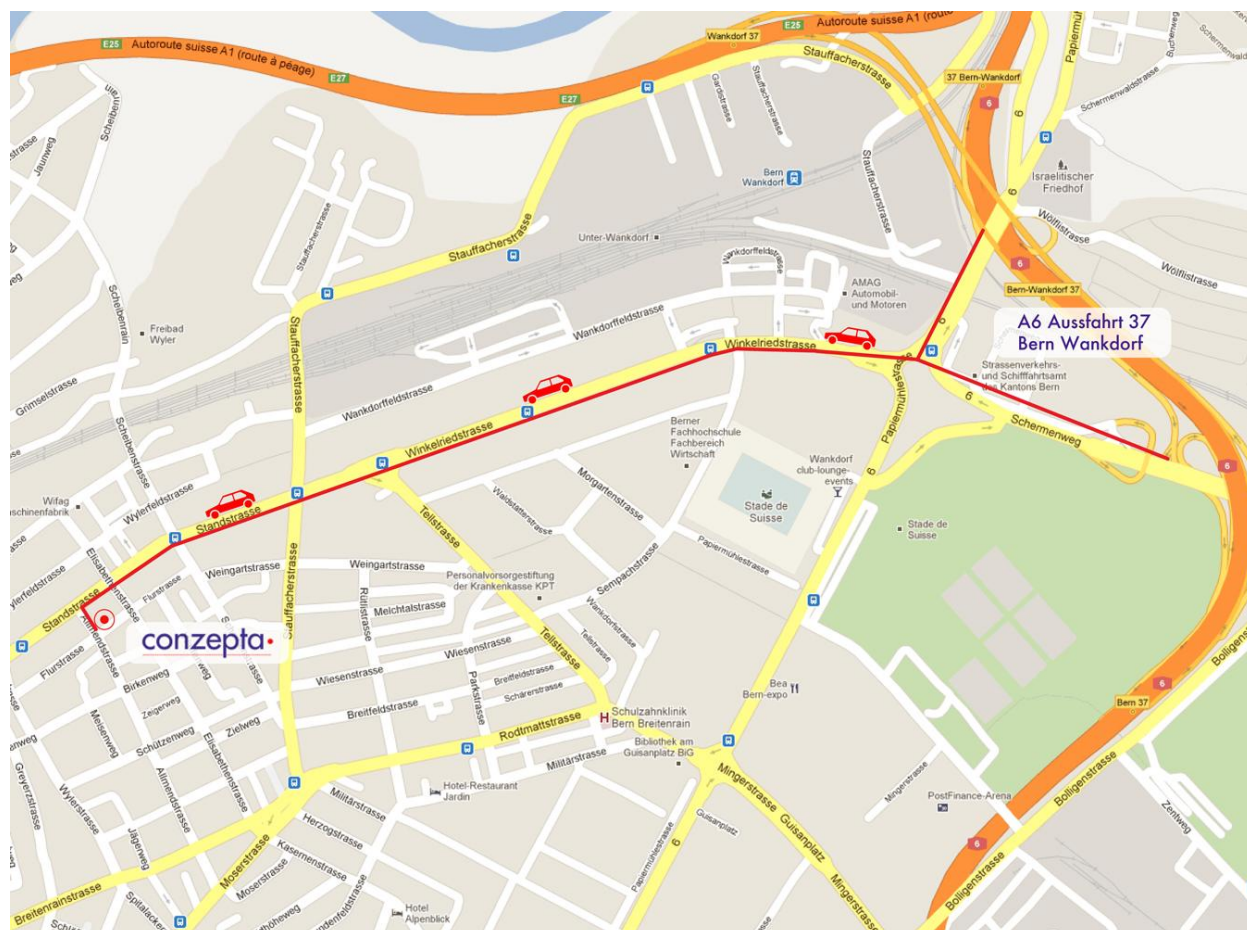

Wegbeschreibung für den motorisierten Individualverkehr

Unser Geschäftsdomizil befindet sich in Bern im Breitenrain unweit des Stadions Wankdorf und ist mit dem Auto bestens erreichbar.

Von der Ausfahrt 37, Bern-Wankdorf, welche im Autobahndreieck A1-A6 liegt, in Richtung Bahnhof fahren.

Von der Kreuzung Wankdorf immer geradeaus und nach rund 1500 Meter links in die Allmendstrasse einbiegen.

Unser Domizil befindet sich in der zweiten Liegenschaft links.

Die Kundenparkplätze befinden sich direkt vor dem Eingang. Bitte den Bedarf eines Kundenparkplatzes anmelden.