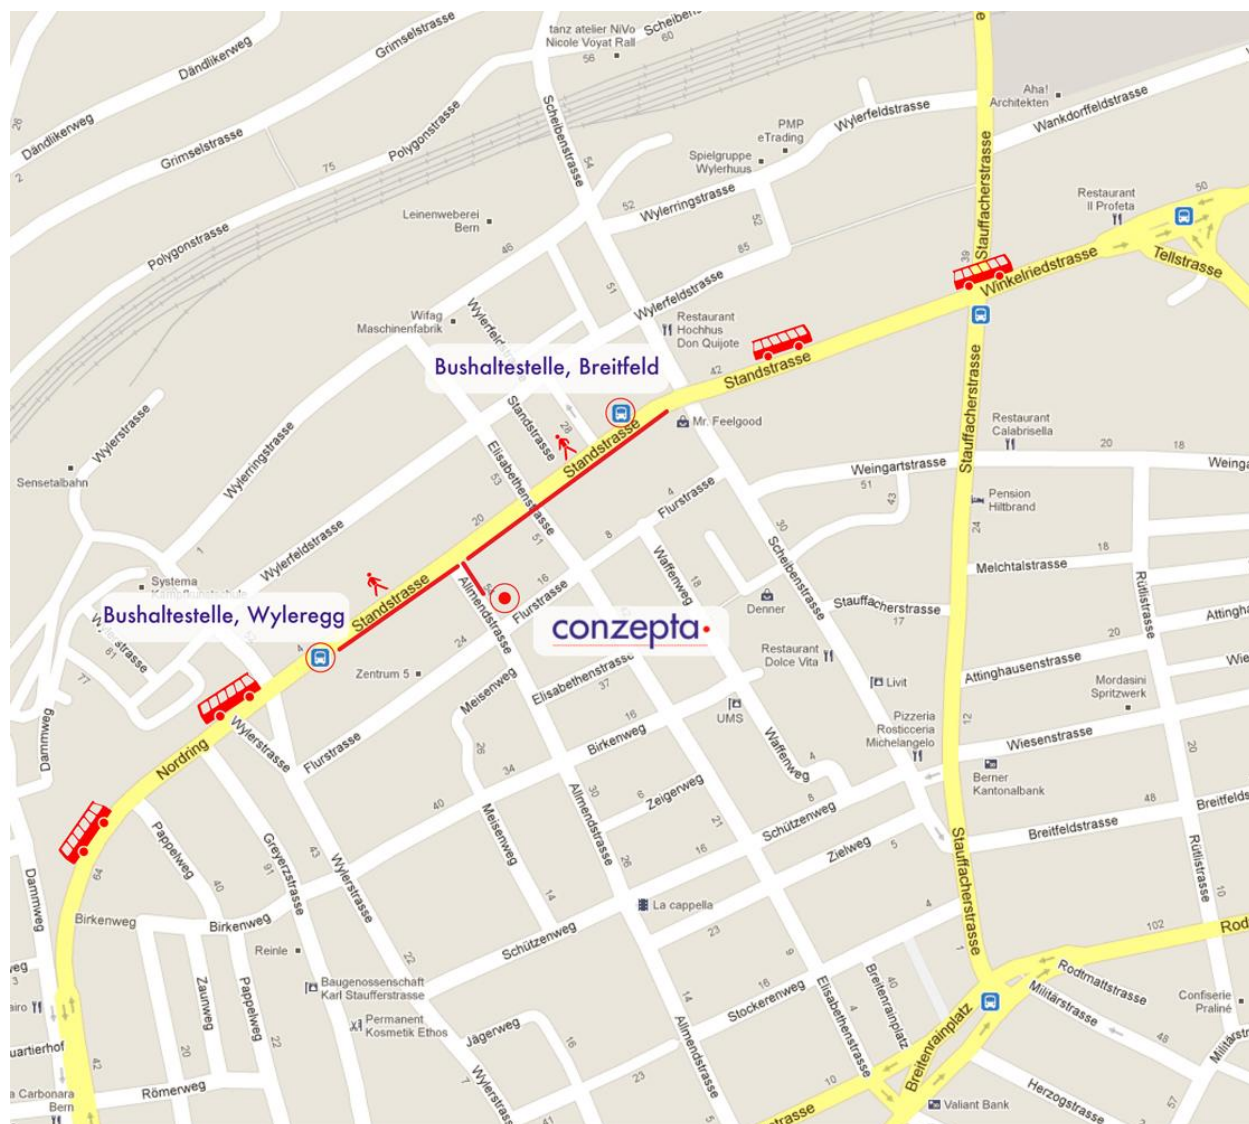

Wegbeschreibung für den öffentlichen Verkehr

Unser Geschäftsdomizil befindet sich in Bern im Breitenrain und ist mit dem öffentlichen Verkehr bestens erreichbar.

Vom Hauptbahnhof Haltestelle "Bern Bahnhof" fährt der Bus Richtung "Wankdorf Bahnhof". Bis zur Haltestelle "Wyleregg" dauert die Fahrt 5 Minuten. In den Stosszeiten fährt alle 2 Minuten ein Bus.

Vom der S-Bahn Haltestelle "Wankdorf Bahnhof" fährt der Bus Richtung "Bern Bahnhof". Bis zur Haltestelle "Breifeld" dauert die Fahrt 4 Minuten. In den Stosszeiten fährt alle 4 Minuten ein Bus.

Die beiden Haltestellen sind 100 bis 150 Meter von unserem Standort entfernt.